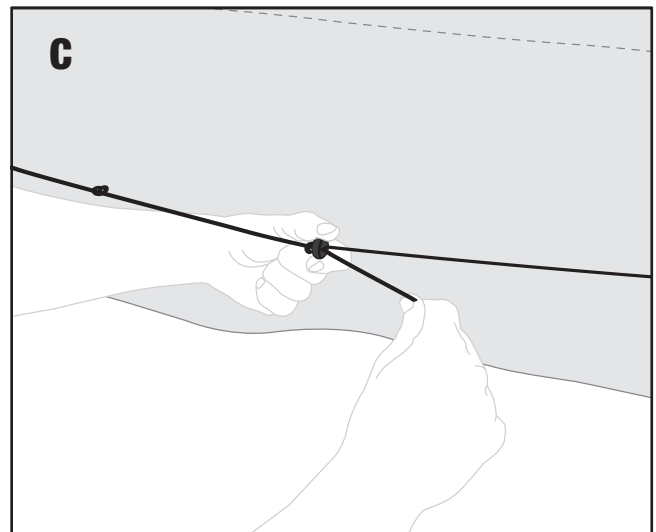

COLUMBUS WINTER HOOD

INSTRUCTIONS

- ***Cappuccio invernale C/04A***
- ***Capuchon d'hiver C/04A***
- ***Thermohaube C/04A***

X1

D

AUTOHOME® produced by
Zifer Italia Srl
Viale Risorgimento, 23
46017 Rivarolo Mantovano
(Mantova) Italy
Tel. +39 0376 99590
+39 0376 958164
Fax +39 0376 958088