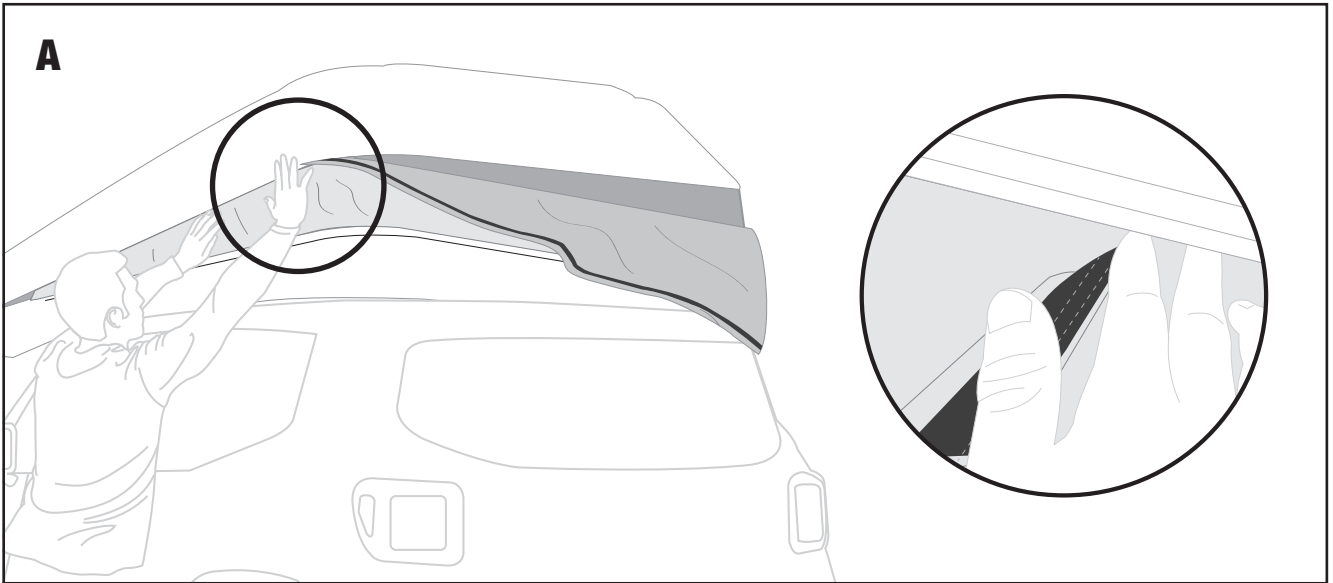

COLUMBUS WINTER HOOD

INSTRUCTIONS

- ***Cappuccio invernale C/04A***
- ***Capuchon d'hiver C/04A***
- ***Thermohaube C/04A***

X1

D

AUTOHOME® produced by
Zifer Italia Srl
Viale Risorgimento, 23
46017 Rivarolo Mantovano
(Mantova) Italy
Tel. +39 0376 99590
+39 0376 958164
Fax +39 0376 958088