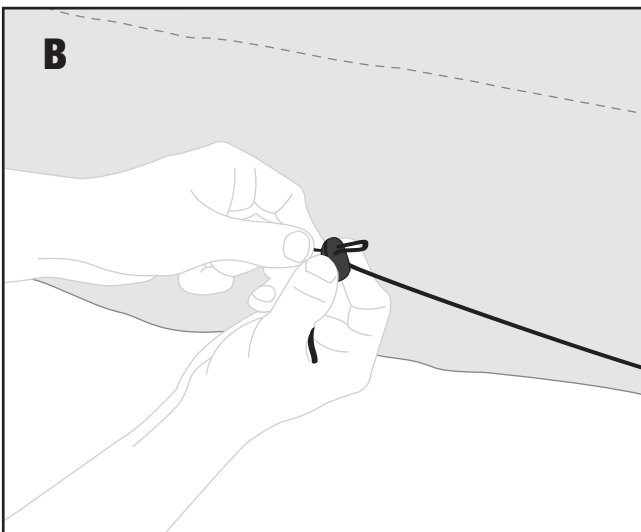

COLUMBUS WINTER HOOD

INSTRUCTIONS

- ***Cappuccio invernale C/04A***
- ***Capuchon d'hiver C/04A***
- ***Thermohaube C/04A***

X1

D

AUTOHOME® produced by
Zifer Italia Srl
Viale Risorgimento, 23
46017 Rivarolo Mantovano
(Mantova) Italy
Tel. +39 0376 99590
+39 0376 958164
Fax +39 0376 958088